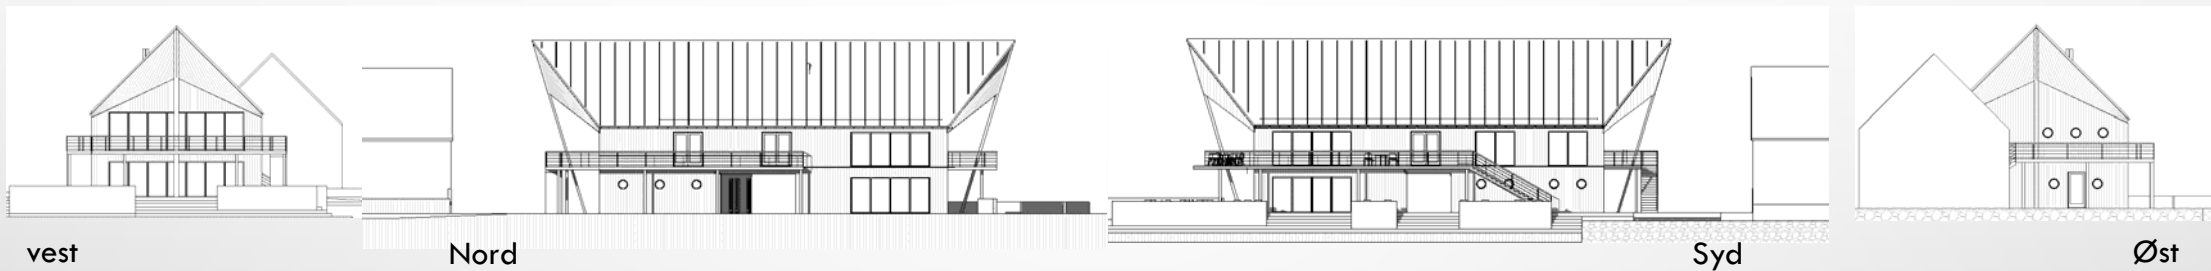

Nyt Facilitetshus på Bønnerup havn

PLANER OG FACADER AF DEN NYE BYGNING

St. plan

1. Sal