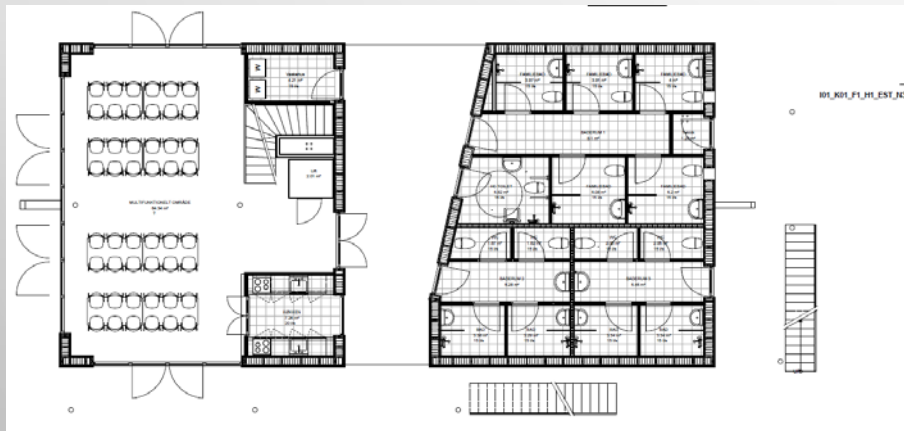

Nyt Facilitetshus på Bønnerup havn

Byggeprogram - Funktion krav.

Byggeprogrammet er en koordineret sammenfatning af klientens ønsker og krav til byggeriet.

Toiletter.

Enkeltbade.

Familiebade.

Fælles opholdsrum med køkken

Reception

Kontorer med tilhørende faciliteter til de ansatte.

Mødelokaler

Opholdstue – tv stue til rekreation.

Nyt Facilitetshus på Bønnerup havn

Nuværende forhold.

Havnekontor
(Fiskerihavnen)

Toiletter og
badefaciliteter.

Havnekontor
(Lystbådehavnen)
Fællesrum, køkken,
opholdstue og
mødelokaler

Nyt Facilitetshus på Bønnerup havn

PLANER OG FACADER AF DEN NYE BYGNING

St. plan

1. Sal