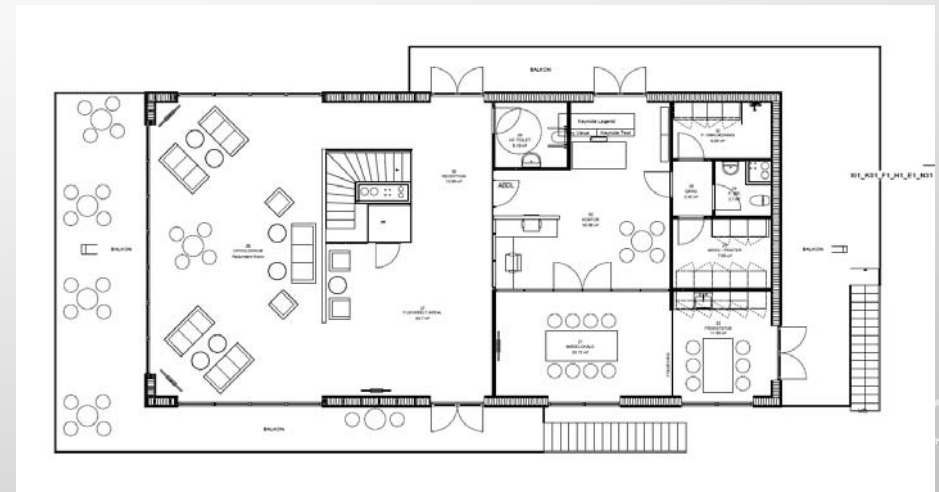

Nyt Facilitetshus på Bønnerup havn

Byggeprogram - Funktion krav.

Byggeprogrammet er en koordineret sammenfatning af klientens ønsker og krav til byggeriet.

Toiletter.

Enkeltbade.

Familiebade.

Fælles opholdsrum med køkken

Reception

Kontorer med tilhørende faciliteter til de ansatte.

Mødelokaler

Opholdstue – tv stue til rekreation.

Nyt Facilitetshus på Bønnerup havn

Nuværende forhold.

Havnekontor
(Fiskerihavnen)

Toiletter og
badefaciliteter.

Havnekontor
(Lystbådehavnen)
Fællesrum, køkken,
opholdstue og
mødelokaler

Nyt Facilitetshus på Bønnerup havn

PLANER OG FACADER AF DEN NYE BYGNING

St. plan

1. Sal